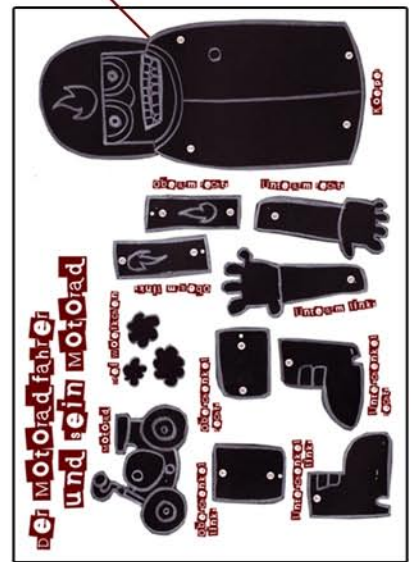

Hallo, ich zeig euch jetzt mal wie ihr einen Jumping Jack zusammenbaut. Is ganz easypeasy. Alles was ihr braucht is 'n bisschen Geduld und Fingerspitzengefühl für Hampelmänner. Also, los geht's.

1. Folgende Dinge braucht Ihr:

2. Alle Teile längs der Perforierung auspressen

3. Die Glieder getreu der Zahlen mit den Musterklammern verbinden.

Und so fädelt ihr die Schnur mit der Nadel auf der Rückseite der Glieder durch die kleinen Löcher (in der Reihenfolge a-b-c-d):

Dann befestigt ihr die Glieder am Körper mit Musterklammern.

Nun zieht ihr die Schnur stramm und macht einen festen Doppelknoten.

Und zum Schluss befestigt ihr die Perle mit mehreren Knoten.

Und fertig ist's.