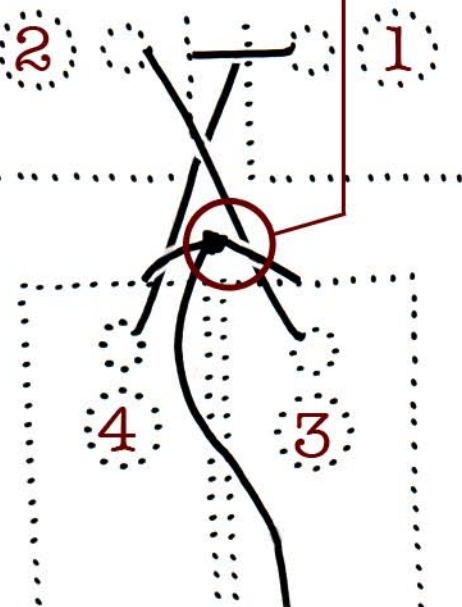

Hallo, ich zeig euch jetzt mal wie ihr einen Jumping Jack zusammenbaut. Is ganz easypeasy. Alles was ihr braucht is 'n bisschen Geduld und Fingerspitzengefühl für Hampelmänner. Also, los geht's.

1. Folgende Dinge braucht Ihr:

2. Alle Teile längs der Perforierung auspressen

3. Die Glieder getreu der Zahlen mit den Musterklammern verbinden.

Und so fädelt ihr die Schnur mit der Nadel auf der Rückseite der Glieder durch die kleinen Löcher (in der Reihenfolge a-b-c-d):

Dann befestigt ihr die Glieder am Körper mit Musterklammern.

Nun zieht ihr die Schnur stramm und macht einen festen Doppelknoten.

Und zum Schluss befestigt ihr die Perle mit mehreren Knoten.

Und fertig ist's.