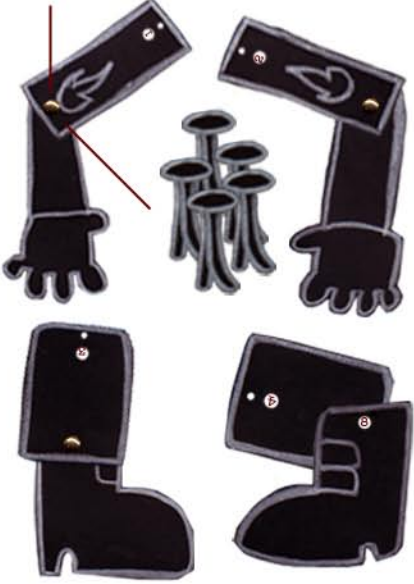

3. Die Glieder getreu der Zahlen mit den Musterklammern verbinden.