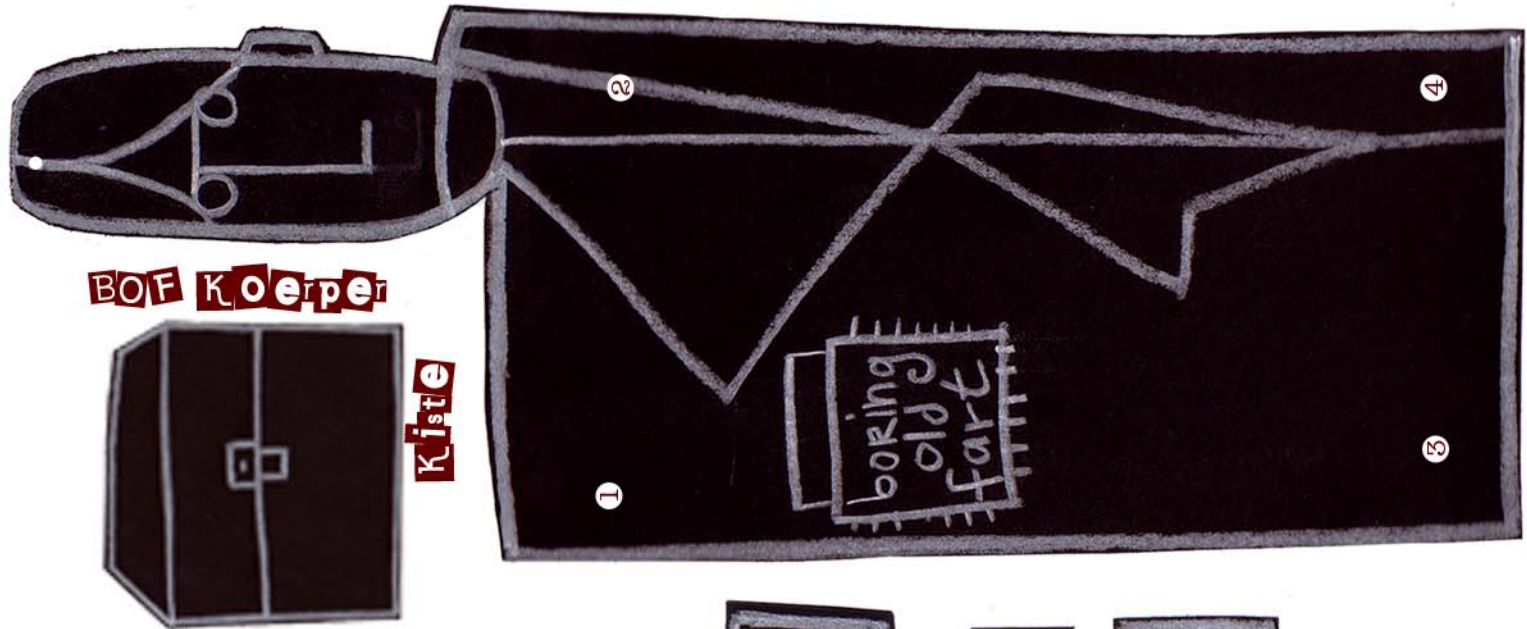

Hallo, ich zeig euch jetzt mal wie ihr einen Jumping Jack zusammenbaut. Is ganz easypeasy. Alles was ihr braucht is 'n bisschen Geduld und Fingerspitzengefühl für Hampelmänner. Also, los geht's.

1. Folgende Dinge braucht Ihr:

Dann befestigt ihr die Glieder am Körper mit Musterklammern.

Nun zieht ihr die Schnur stramm und macht einen festen Doppelknoten.

Und zum Schluss befestigt ihr die Perle mit mehreren Knoten.

Und fertig ist's.

Viel Spass beim Strippenziehen und Basteln.

Der Bodybuilder

Oberarm links

Bodybuilderbody

Oberarm rechts

Der Boring Old Fart

BOF Koerper

Kiste