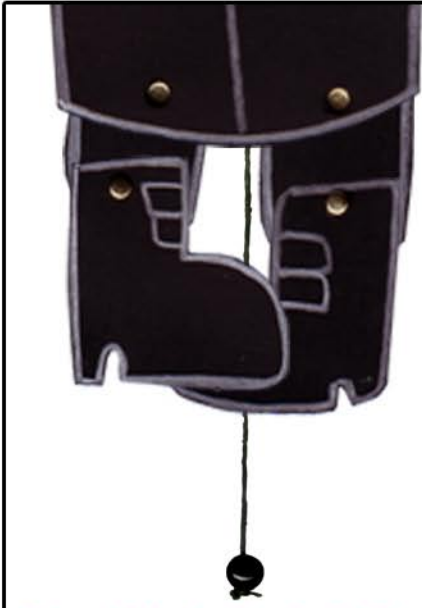

Hallo, ich zeig euch jetzt mal wie ihr einen Jumping Jack zusammenbaut. Is ganz easypeasy. Alles was ihr braucht is 'n bisschen Geduld und Fingerspitzengefühl für Hampelmänner. Also, los geht's.

1. Folgende Dinge braucht Ihr:

2. Alle Teile längs der Perforierung auspressen

3. Die Glieder getreu der Zahlen mit den Musterklammern verbinden.

Und so fädelt ihr die Schnur mit der Nadel auf der Rückseite der Glieder durch die kleinen Löcher (in der Reihenfolge a-b-c-d):

Dann befestigt ihr die Glieder am Körper mit Musterklammern.

Nun zieht ihr die Schnur stramm und macht einen festen Doppelknoten.

Und zum Schluss befestigt ihr die Perle mit mehreren Knoten.

Und fertig ist's.

Viel Spass beim Strippenziehen und Basteln.

Der Bodybuilder

Oberarm links

Bodybuilderbody

Oberarm rechts

Der Boring Old Fart

BOF Koerper

Kiste