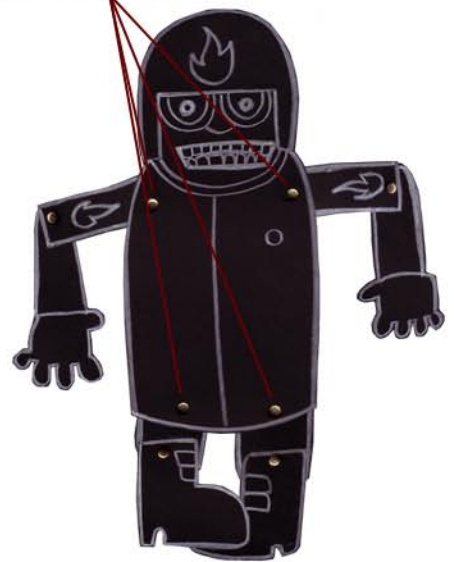

Hallo, ich zeig euch jetzt mal wie ihr einen Jumping Jack zusammenbaut. Is ganz easypeasy. Alles was ihr braucht is 'n bisschen Geduld und Fingerspitzengefühl für Hampelmänner. Also, los geht's.

1. Folgende Dinge braucht Ihr:

2. Alle Teile längs der Perforierung auspressen

3. Die Glieder getreu der Zahlen mit den Musterklammern verbinden.

Und so fädelt ihr die Schnur mit der Nadel auf der Rückseite der Glieder durch die kleinen Löcher (in der Reihenfolge a-b-c-d):

Dann befestigt ihr die Glieder am Körper mit Musterklammern.

Nun zieht ihr die Schnur stramm und macht einen festen Doppelknoten.

Und zum Schluss befestigt ihr die Perle mit mehreren Knoten.

Und fertig ist's.

Viel Spass beim Strippenziehen und Basteln.

Der Bodybuilder

Oberarm links

Bodybuilderbody

Oberarm rechts

Der Boring Old Fart

BOF Koerper

Kiste